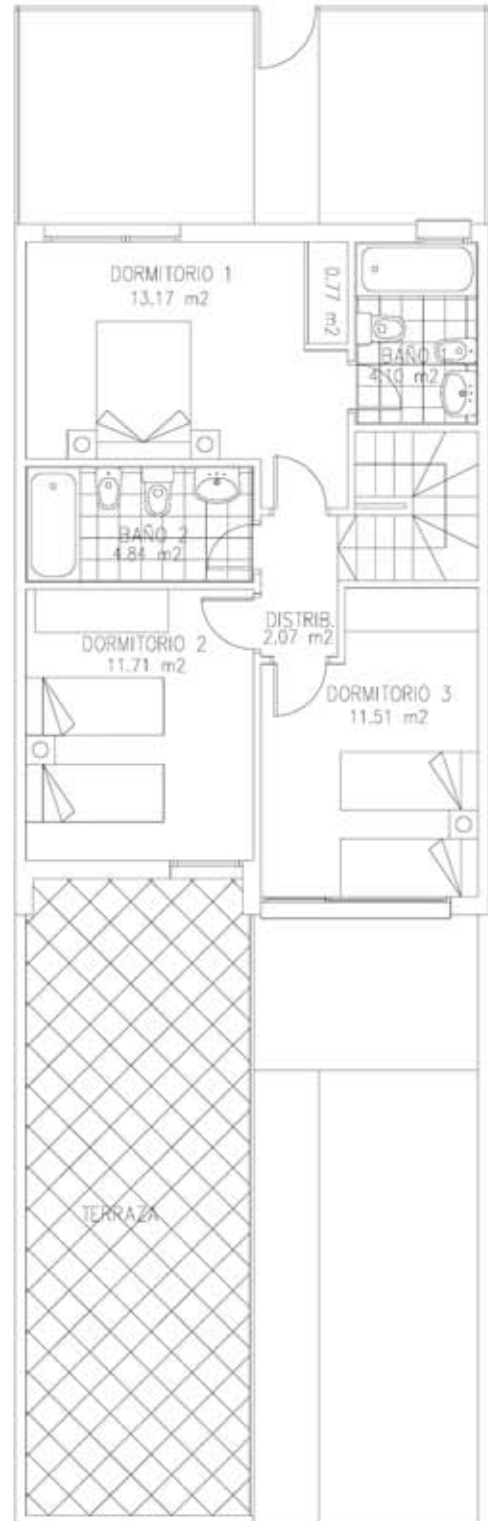

Parcela 11 El Peral

96 VIVIENDAS V.P.C. EN VALLADOLID

VIVIENDA TIPO 90

PLANTA BAJA

PLANTA PRIMERA

SUP. UTIL VIVIENDA: 90,00 m²