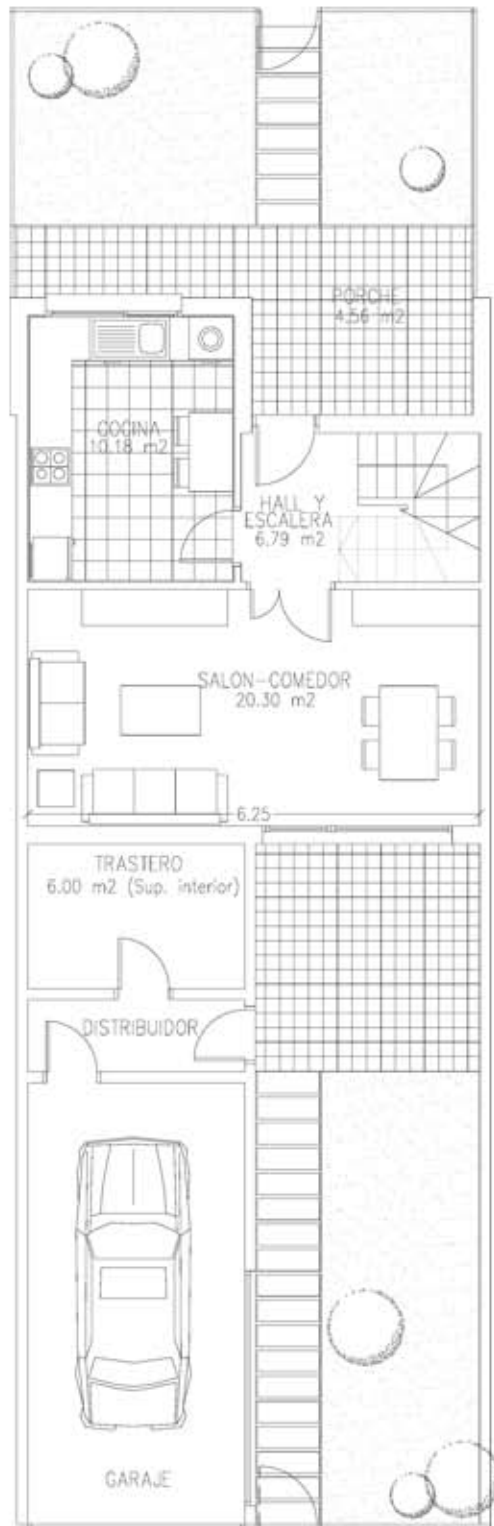

Parcela 11 El Peral

96 VIVIENDAS V.P.C. EN VALLADOLID

VIVIENDA TIPO 90

PLANTA BAJA

PLANTA PRIMERA

SUP. UTIL VIVIENDA: 90,00 m²