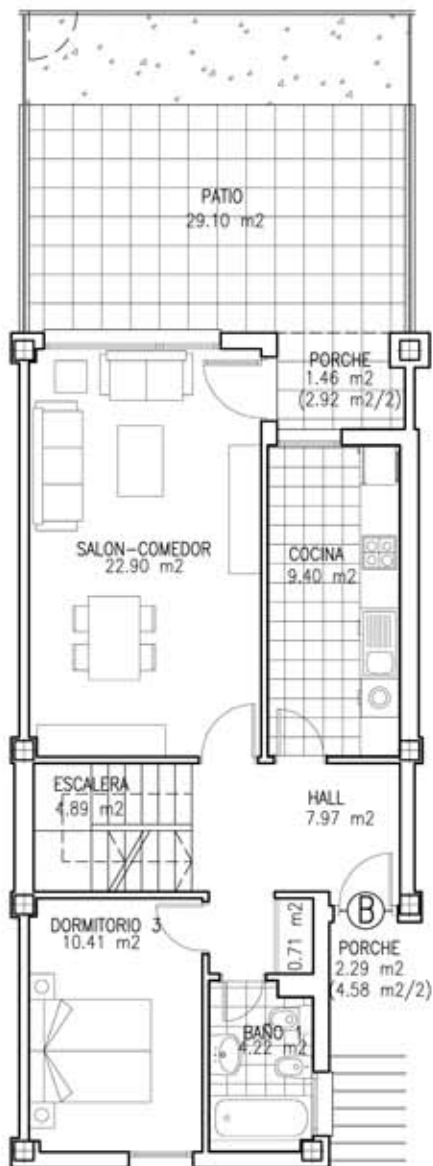

Residencial Amsterdam

112 VIVIENDAS EN C/ FUENTONA, C/ REAL, CAMINO VIEJO DE VALLADOLID T C/ UVA, SANTOVENIA, VALLADOLID

PORTAL 4 - BAJO B

PLANTA BAJA

SOTANO COMUNICADO

PLANTA PRIMERA

PLANTA BAJA: 64,25 m²
PLANTA PRIMERA: 25,16 m²
SUP. UTIL VIVIENDA: 89,41 m²
SUP. UTIL SOTANO COMUNICADO: 18,92 m²
SUP. PATIO: 29,10 m²

SITUACION
PLANTA BAJA: PUERTA B