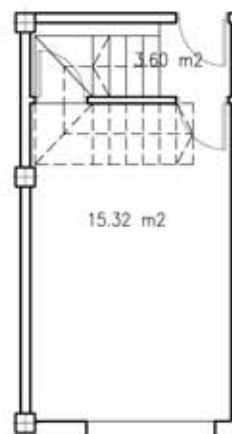

Residencial Amsterdam

112 VIVIENDAS EN C/ FUENTONA, C/ REAL, CAMINO VIEJO DE VALLADOLID T C/ UVA, SANTOVENIA, VALLADOLID

PORTAL 4 - BAJO B

PLANTA BAJA

SOTANO COMUNICADO

PLANTA PRIMERA

PLANTA BAJA: 64,25 m²
PLANTA PRIMERA: 25,16 m²
SUP. UTIL VIVIENDA: 89,41 m²
SUP. UTIL SOTANO COMUNICADO: 18,92 m²
SUP. PATIO: 29,10 m²

SITUACION
PLANTA BAJA: PUERTA B